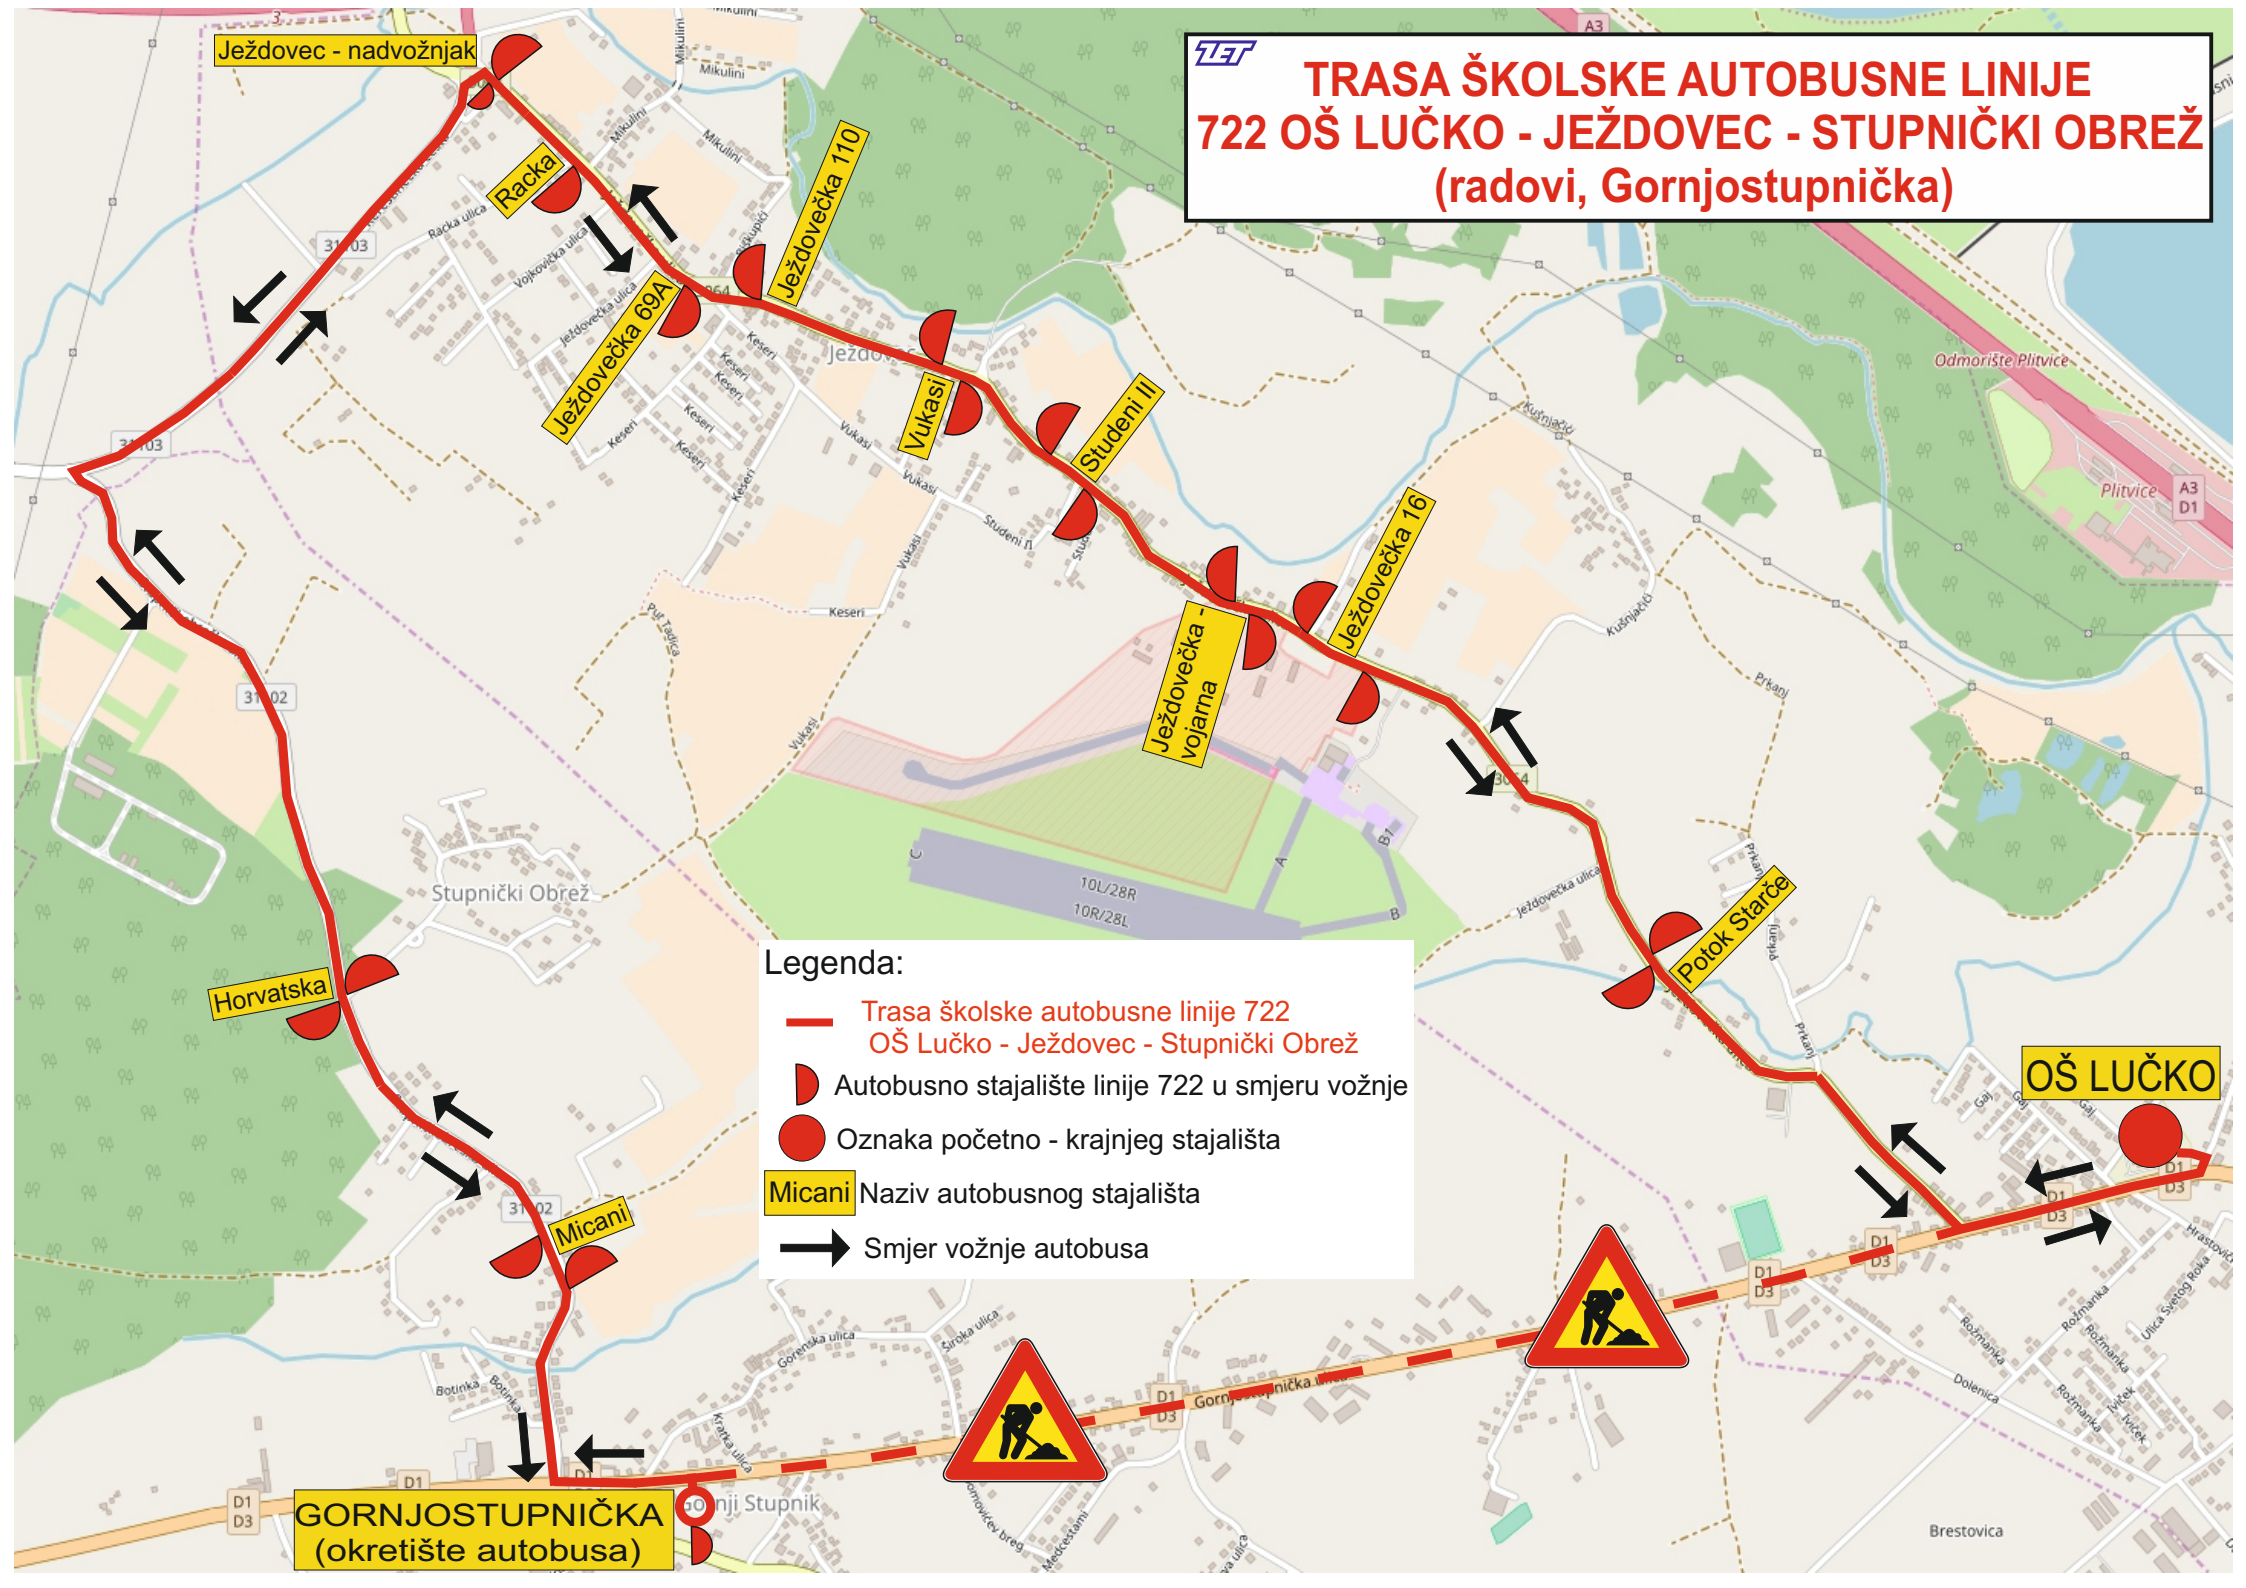

TRASA ŠKOLSKE AUTOBUSNE LINIJE 722 OŠ LUČKO - JEŽDOVEC - STUPNIČKI OBREŽ (radovi, Gornjostupnička)

Legenda:

- Trasa školske autobusne linije 722
OŠ Lučko - Ježdovec - Stupnički Obrež
- ◐ Autobusno stajalište linije 722 u smjeru vožnje
- Oznaka početno - krajnjeg stajališta
- Micani Naziv autobusnog stajališta
- ➔ Smjer vožnje autobusa

GORNJOSTUPNIČKA
(okretište autobusa)

OŠ LUČKO