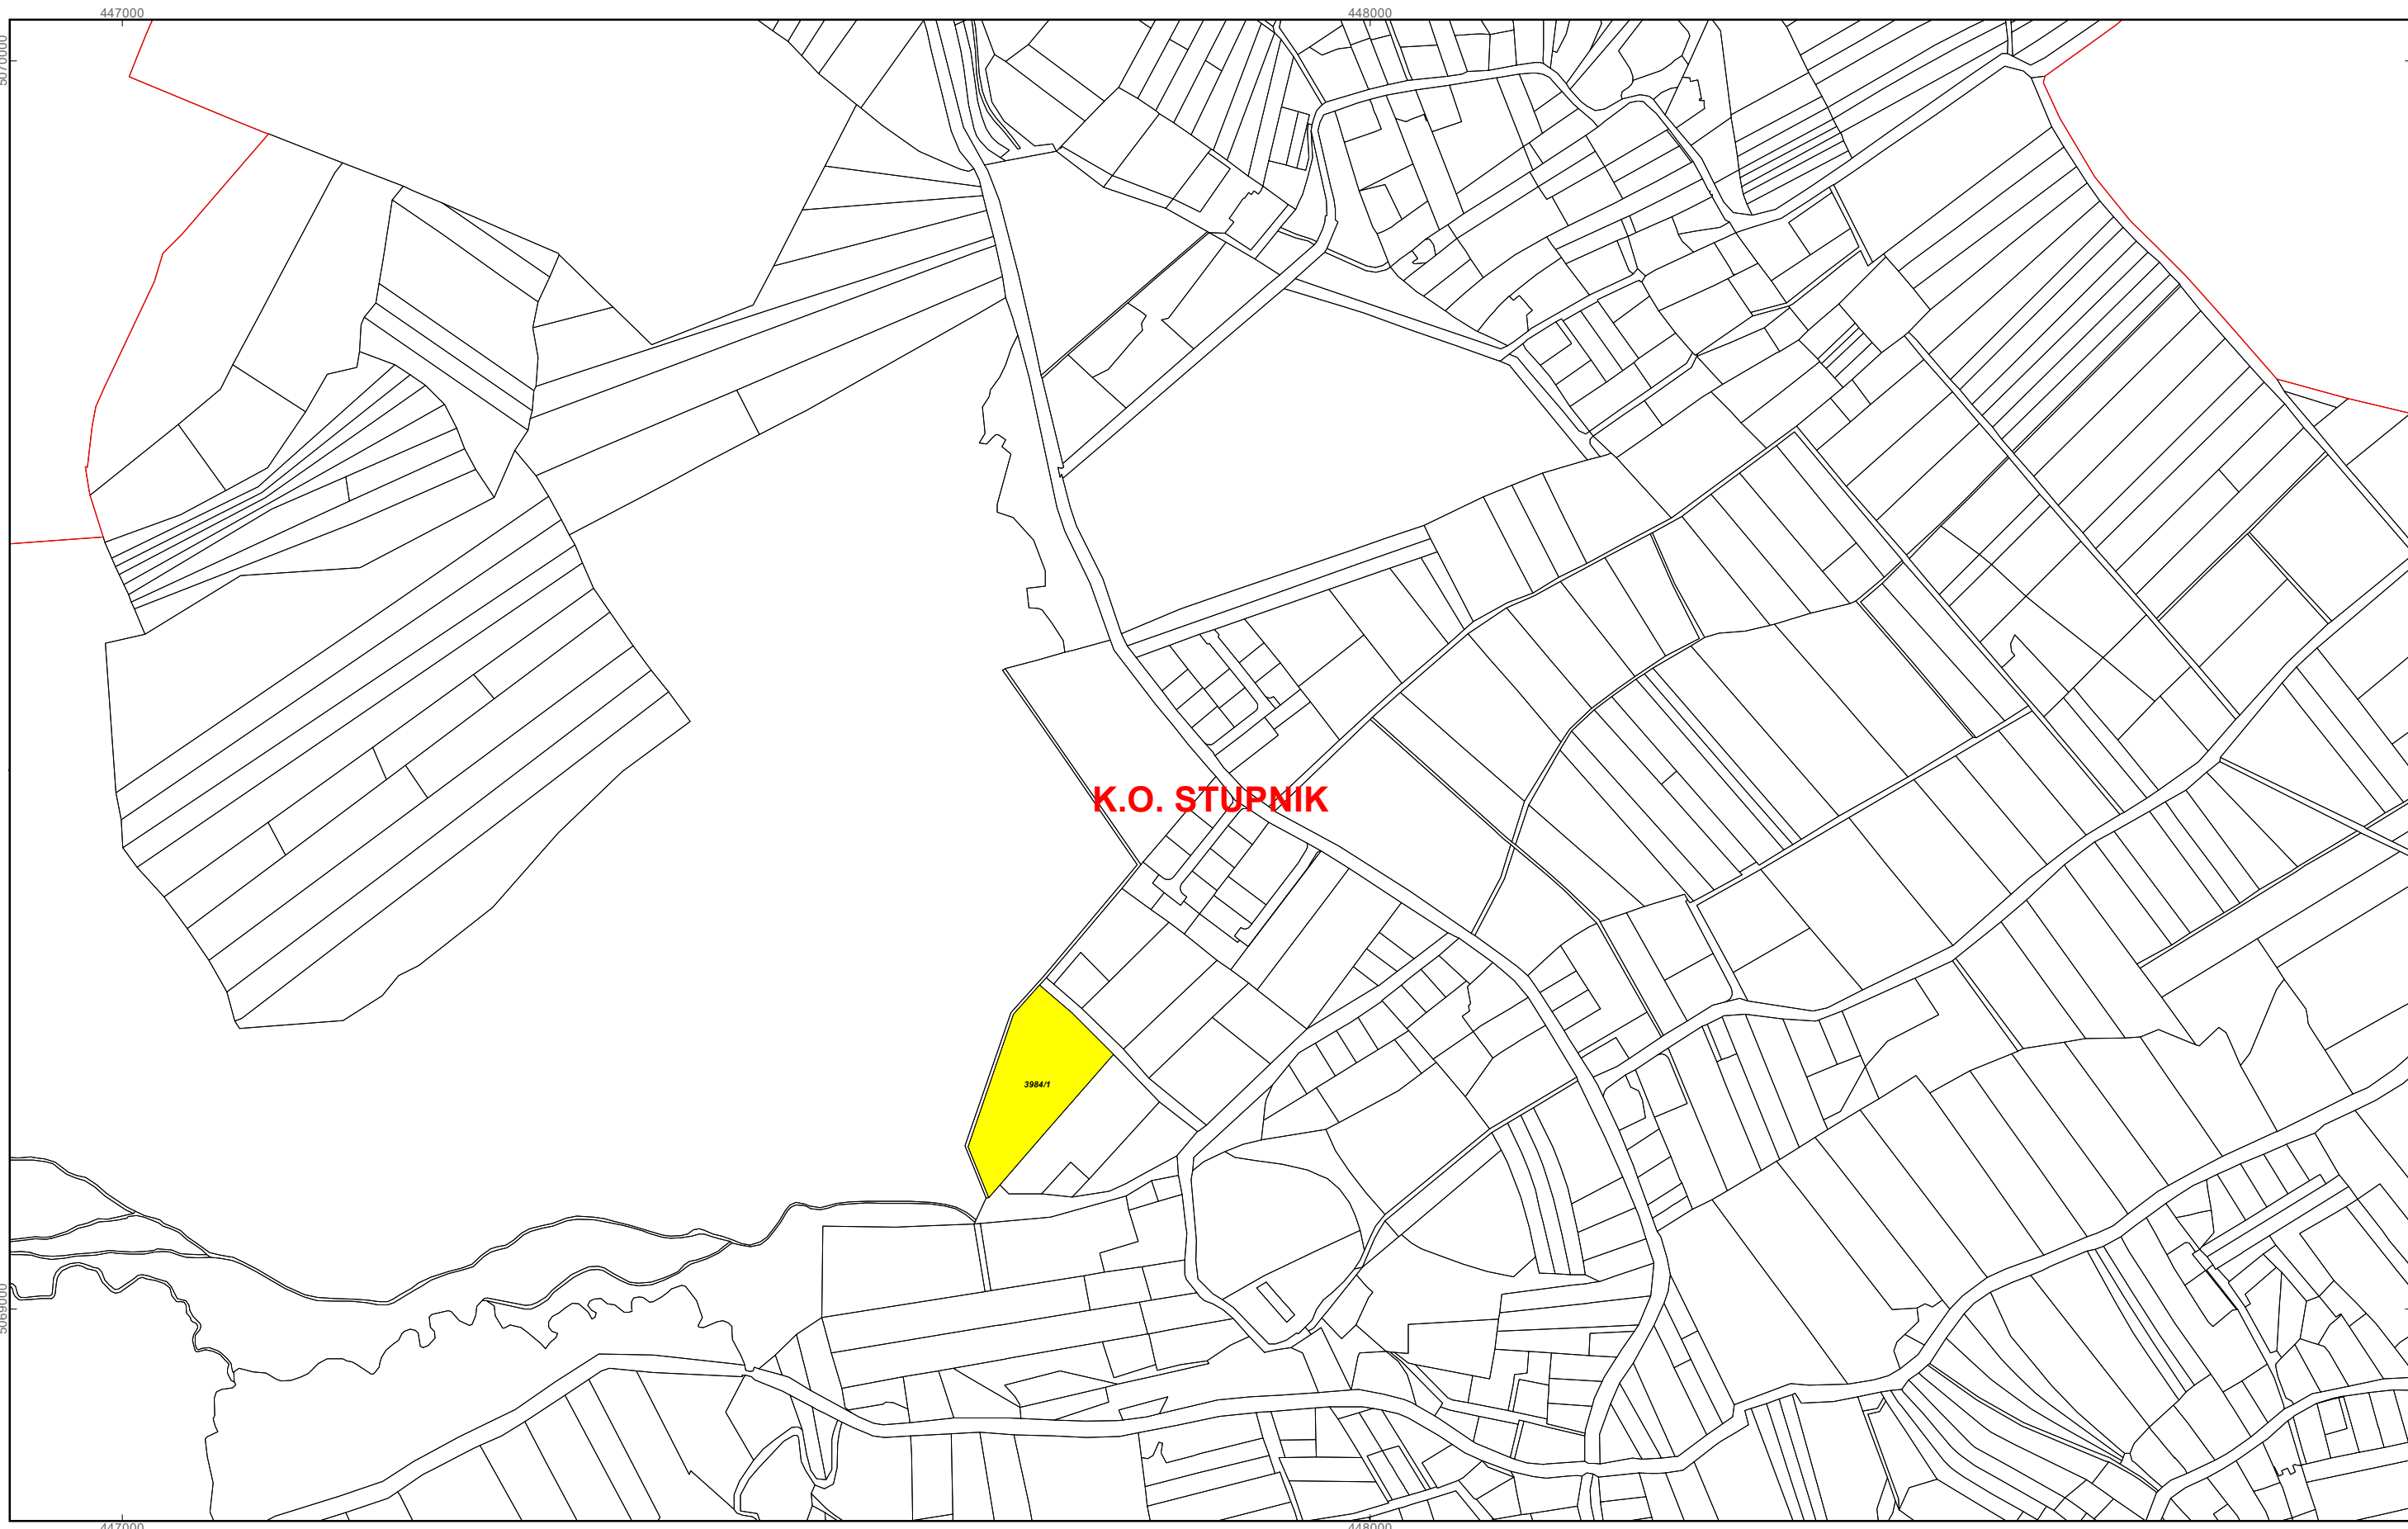

Program raspolaganja

-  katastarske čestice predviđene za prodaju
-  katastarske čestice predviđene za zakup
-  granice katastarskih općina

M 1:5.000

OPĆINA STUPNIK
PK-1

kopija katastarskog plana

449000

K.O. STUPNIK

0 62,5 125 250 Metara

M 1:5.000

OPĆINA STUPNIK PK-4

kopija katastarskog plana

K.O. STUPNIK

3984/1

Program raspolaganja

-  katastarske čestice predviđene za prodaju
-  katastarske čestice predviđene za zakup
-  granice katastarskih općina