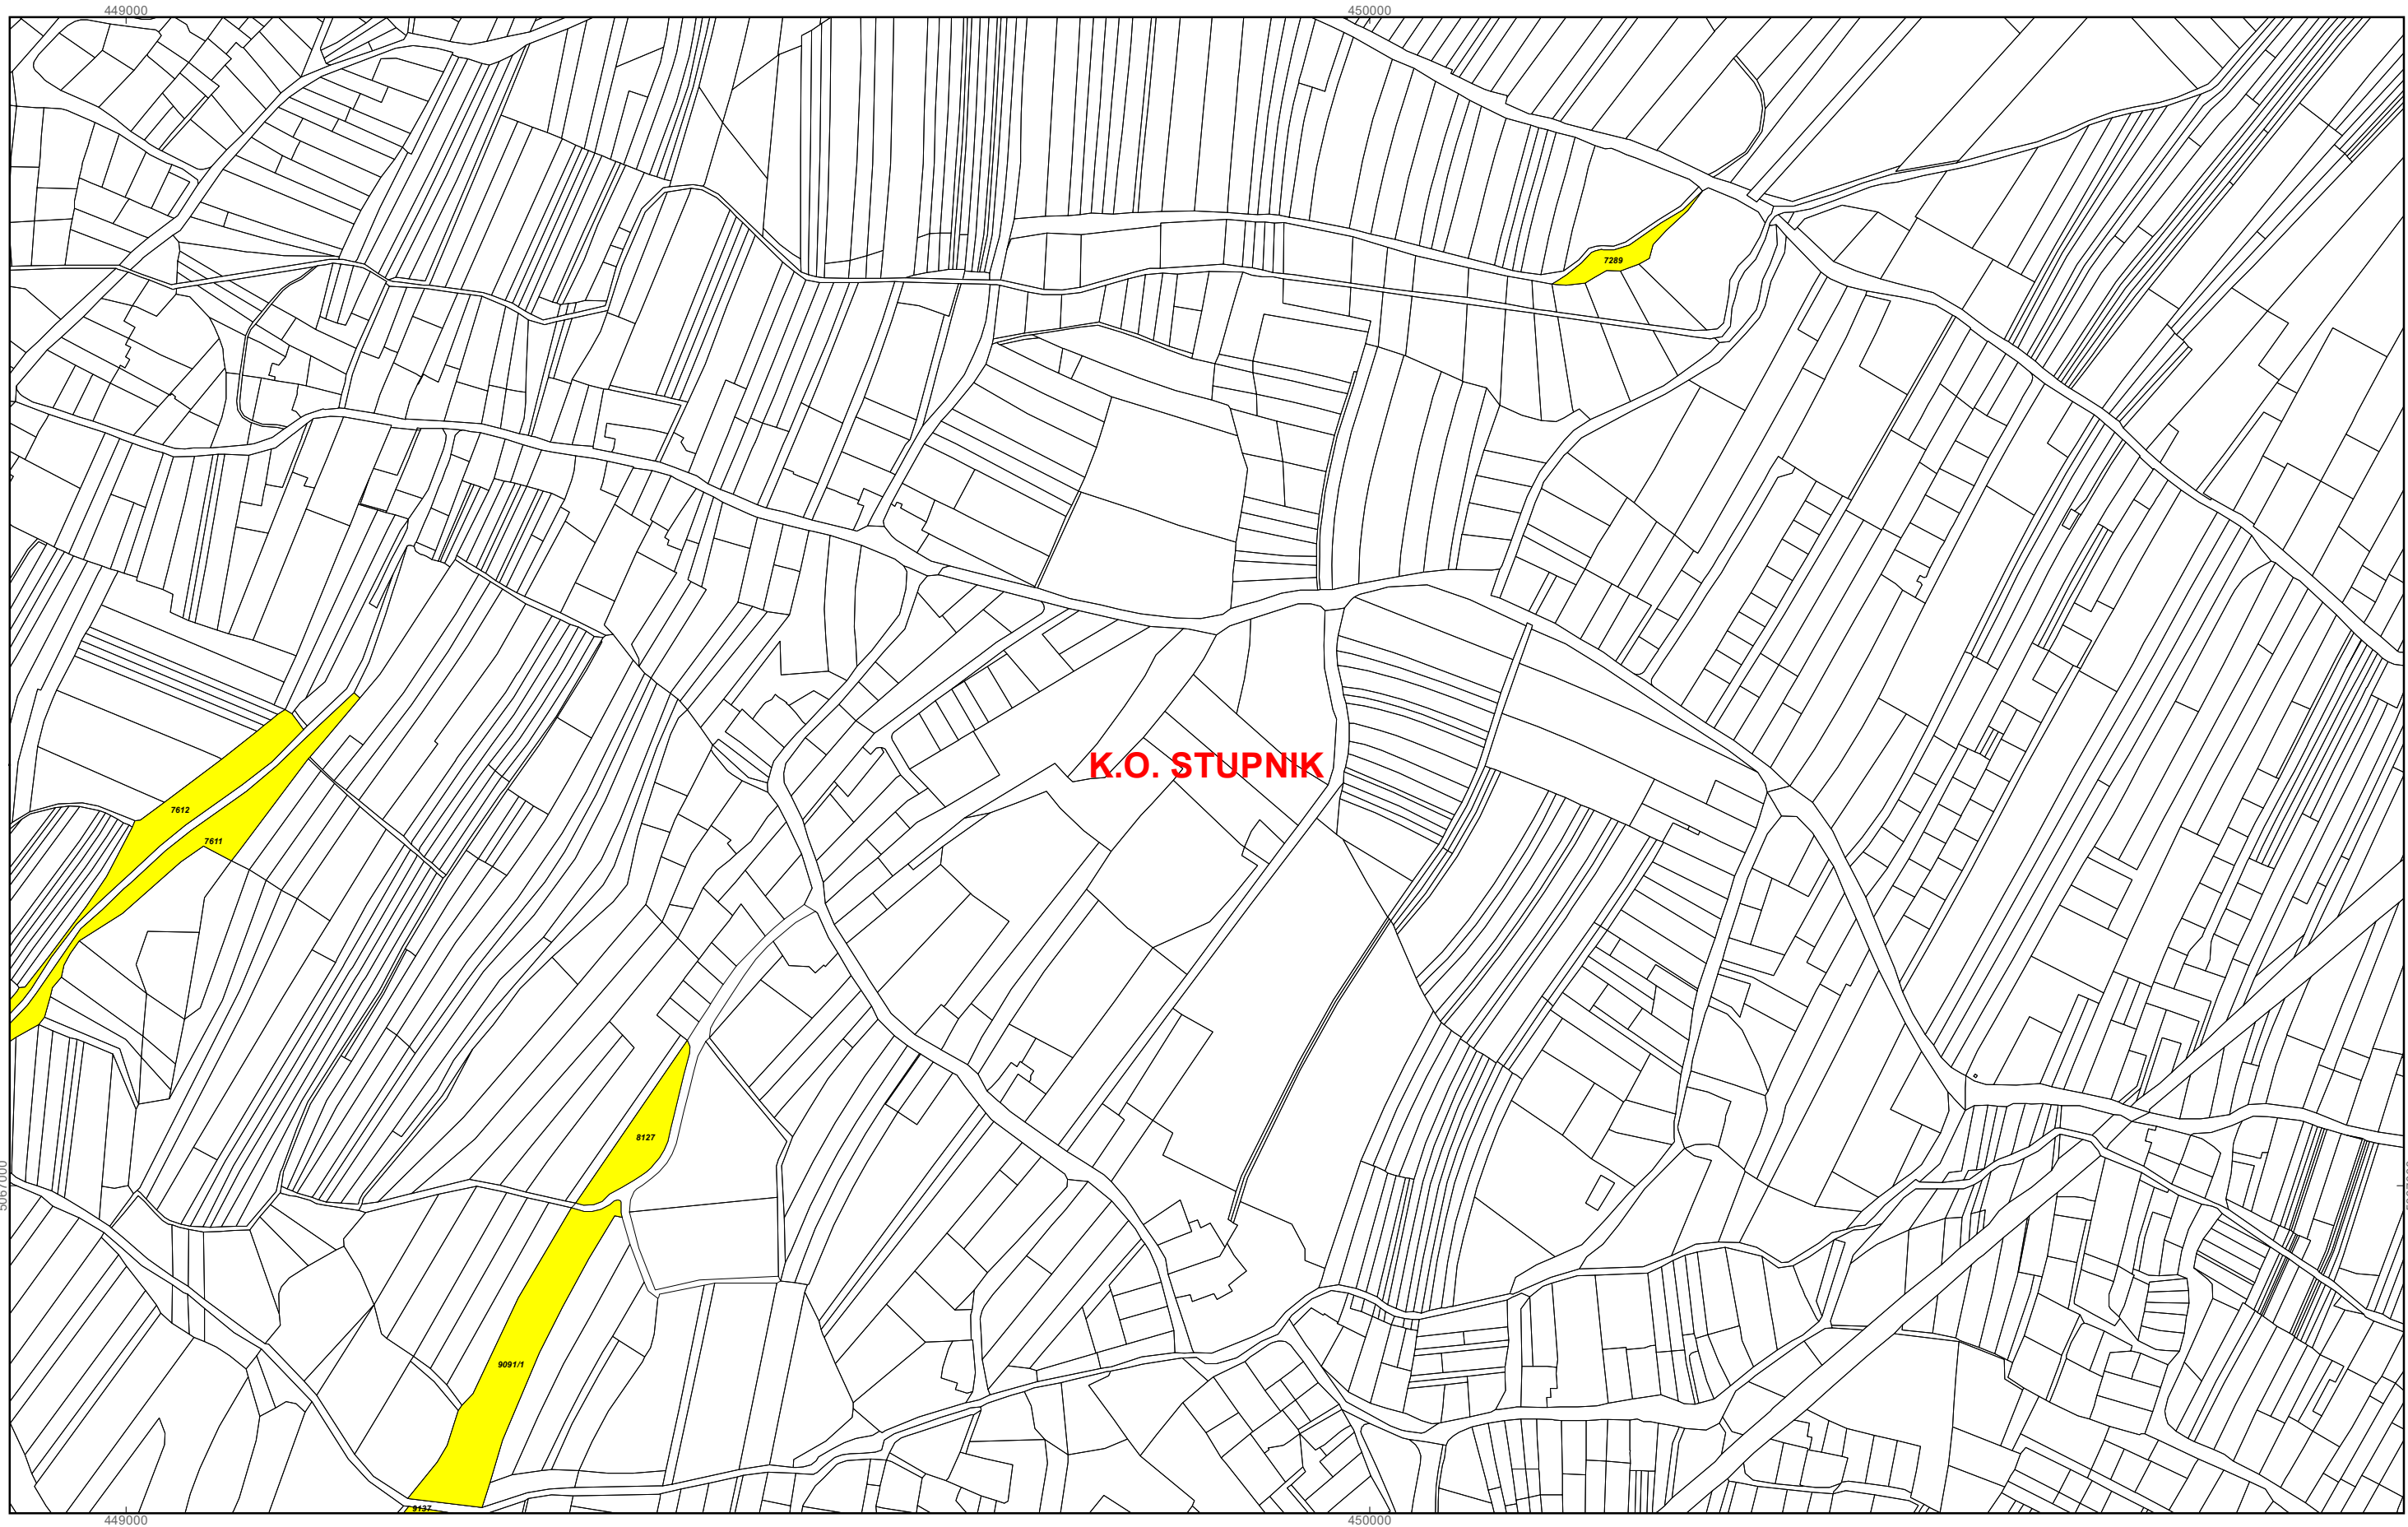

Program raspolaganja

-  katastarske čestice predviđene za prodaju
-  katastarske čestice predviđene za zakup
-  granice katastarskih općina

M 1:5.000

OPĆINA STUPNIK
PK-1

kopija katastarskog plana

449000

K.O. STUPNIK

-  katastarske čestice predviđene za prodaju
-  katastarske čestice predviđene za zakup
-  granice katastarskih općina

M 1:5.000

OPĆINA STUPNIK
PK-3

kopija katastarskog plana

Program raspolaganja

-  katastarske čestice predviđene za prodaju
-  katastarske čestice predviđene za zakup
-  granice katastarskih općina

0 62,5 125 250 Metara

M 1:5.000

OPĆINA STUPNIK PK-4

kopija katastarskog plana

K.O. STUPNIK

3984/1

Program raspolaganja

-  katastarske čestice predviđene za prodaju
-  katastarske čestice predviđene za zakup
-  granice katastarskih općina