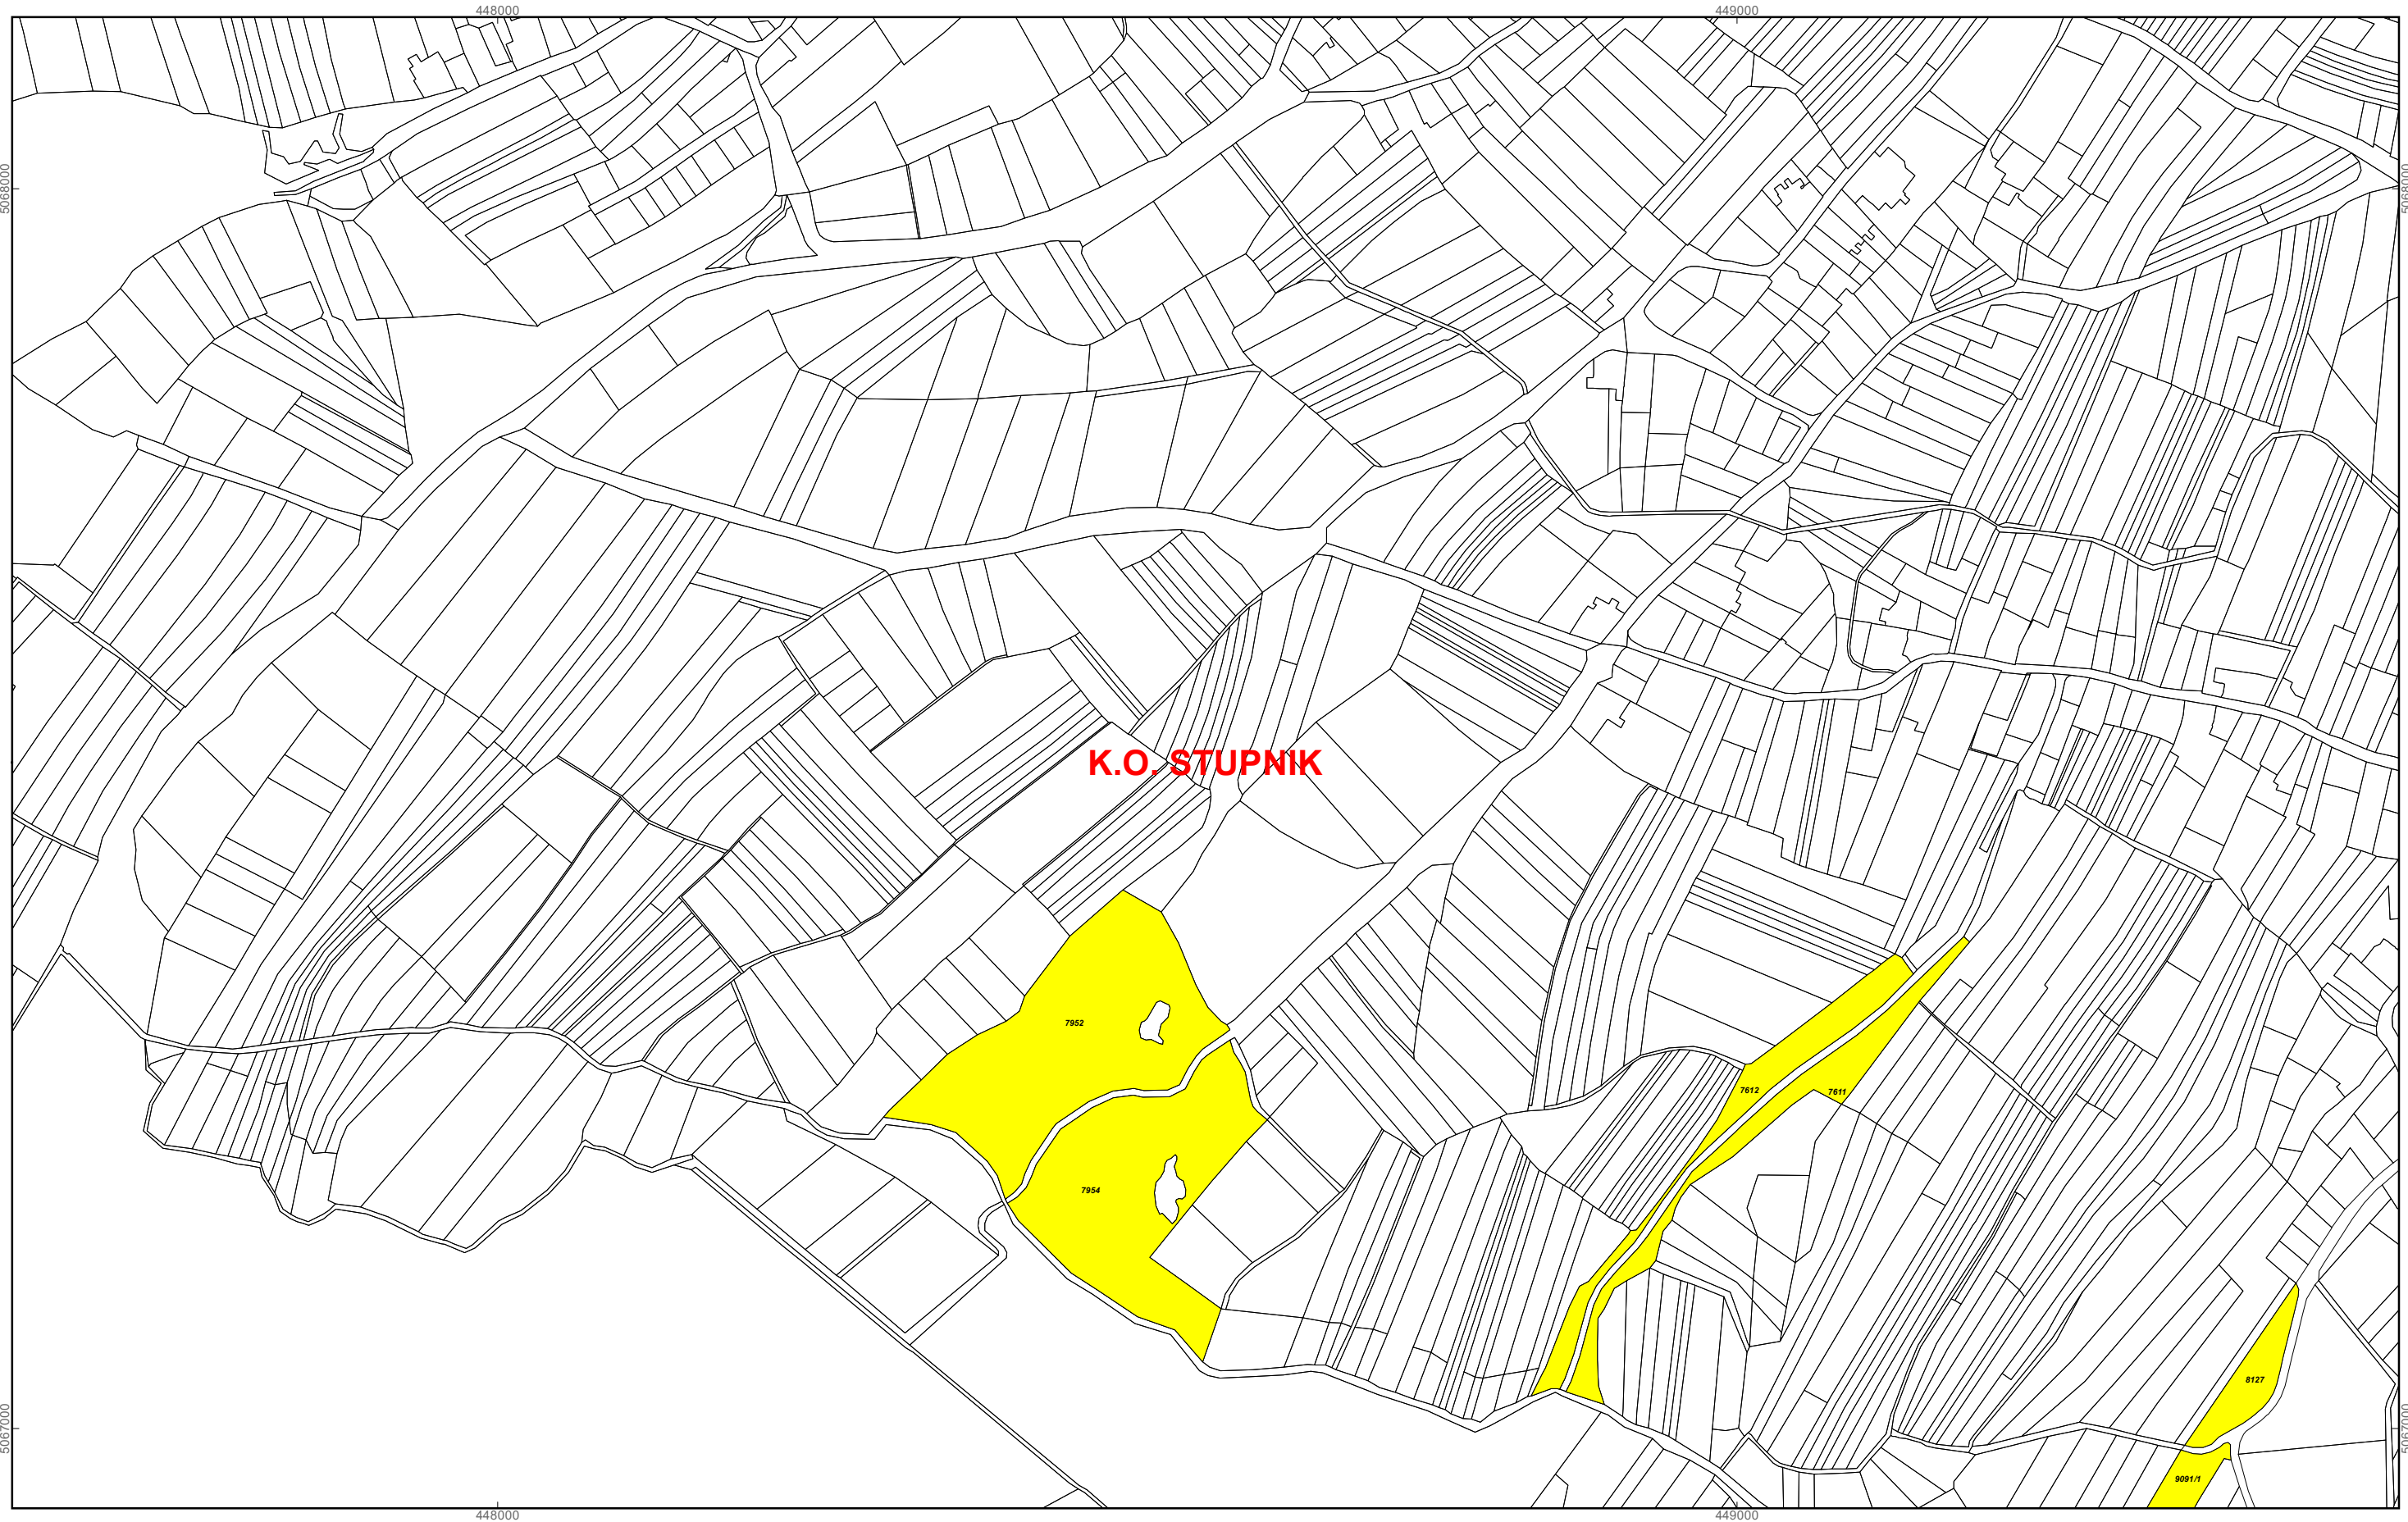

Program raspolaganja

-  katastarske čestice predviđene za prodaju
-  katastarske čestice predviđene za zakup
-  granice katastarskih općina

M 1:5.000

OPĆINA STUPNIK
PK-1

kopija katastarskog plana

449000

K.O. STUPNIK

Program raspolaganja

- katastarske čestice predviđene za prodaju
- katastarske čestice predviđene za zakup
- granice katastarskih općina

M 1:5.000

OPĆINA STUPNIK
PK-2

kopija katastarskog plana

Program raspolaganja

-  katastarske čestice predviđene za prodaju
-  katastarske čestice predviđene za zakup
-  granice katastarskih općina

M 1:5.000

OPĆINA STUPNIK
PK-3

kopija katastarskog plana

Program raspolaganja

-  katastarske čestice predviđene za prodaju
-  katastarske čestice predviđene za zakup
-  granice katastarskih općina

0 62,5 125 250 Metara

M 1:5.000

OPĆINA STUPNIK PK-4

kopija katastarskog plana

K.O. STUPNIK

3984/1

Program raspolaganja

-  katastarske čestice predviđene za prodaju
-  katastarske čestice predviđene za zakup
-  granice katastarskih općina