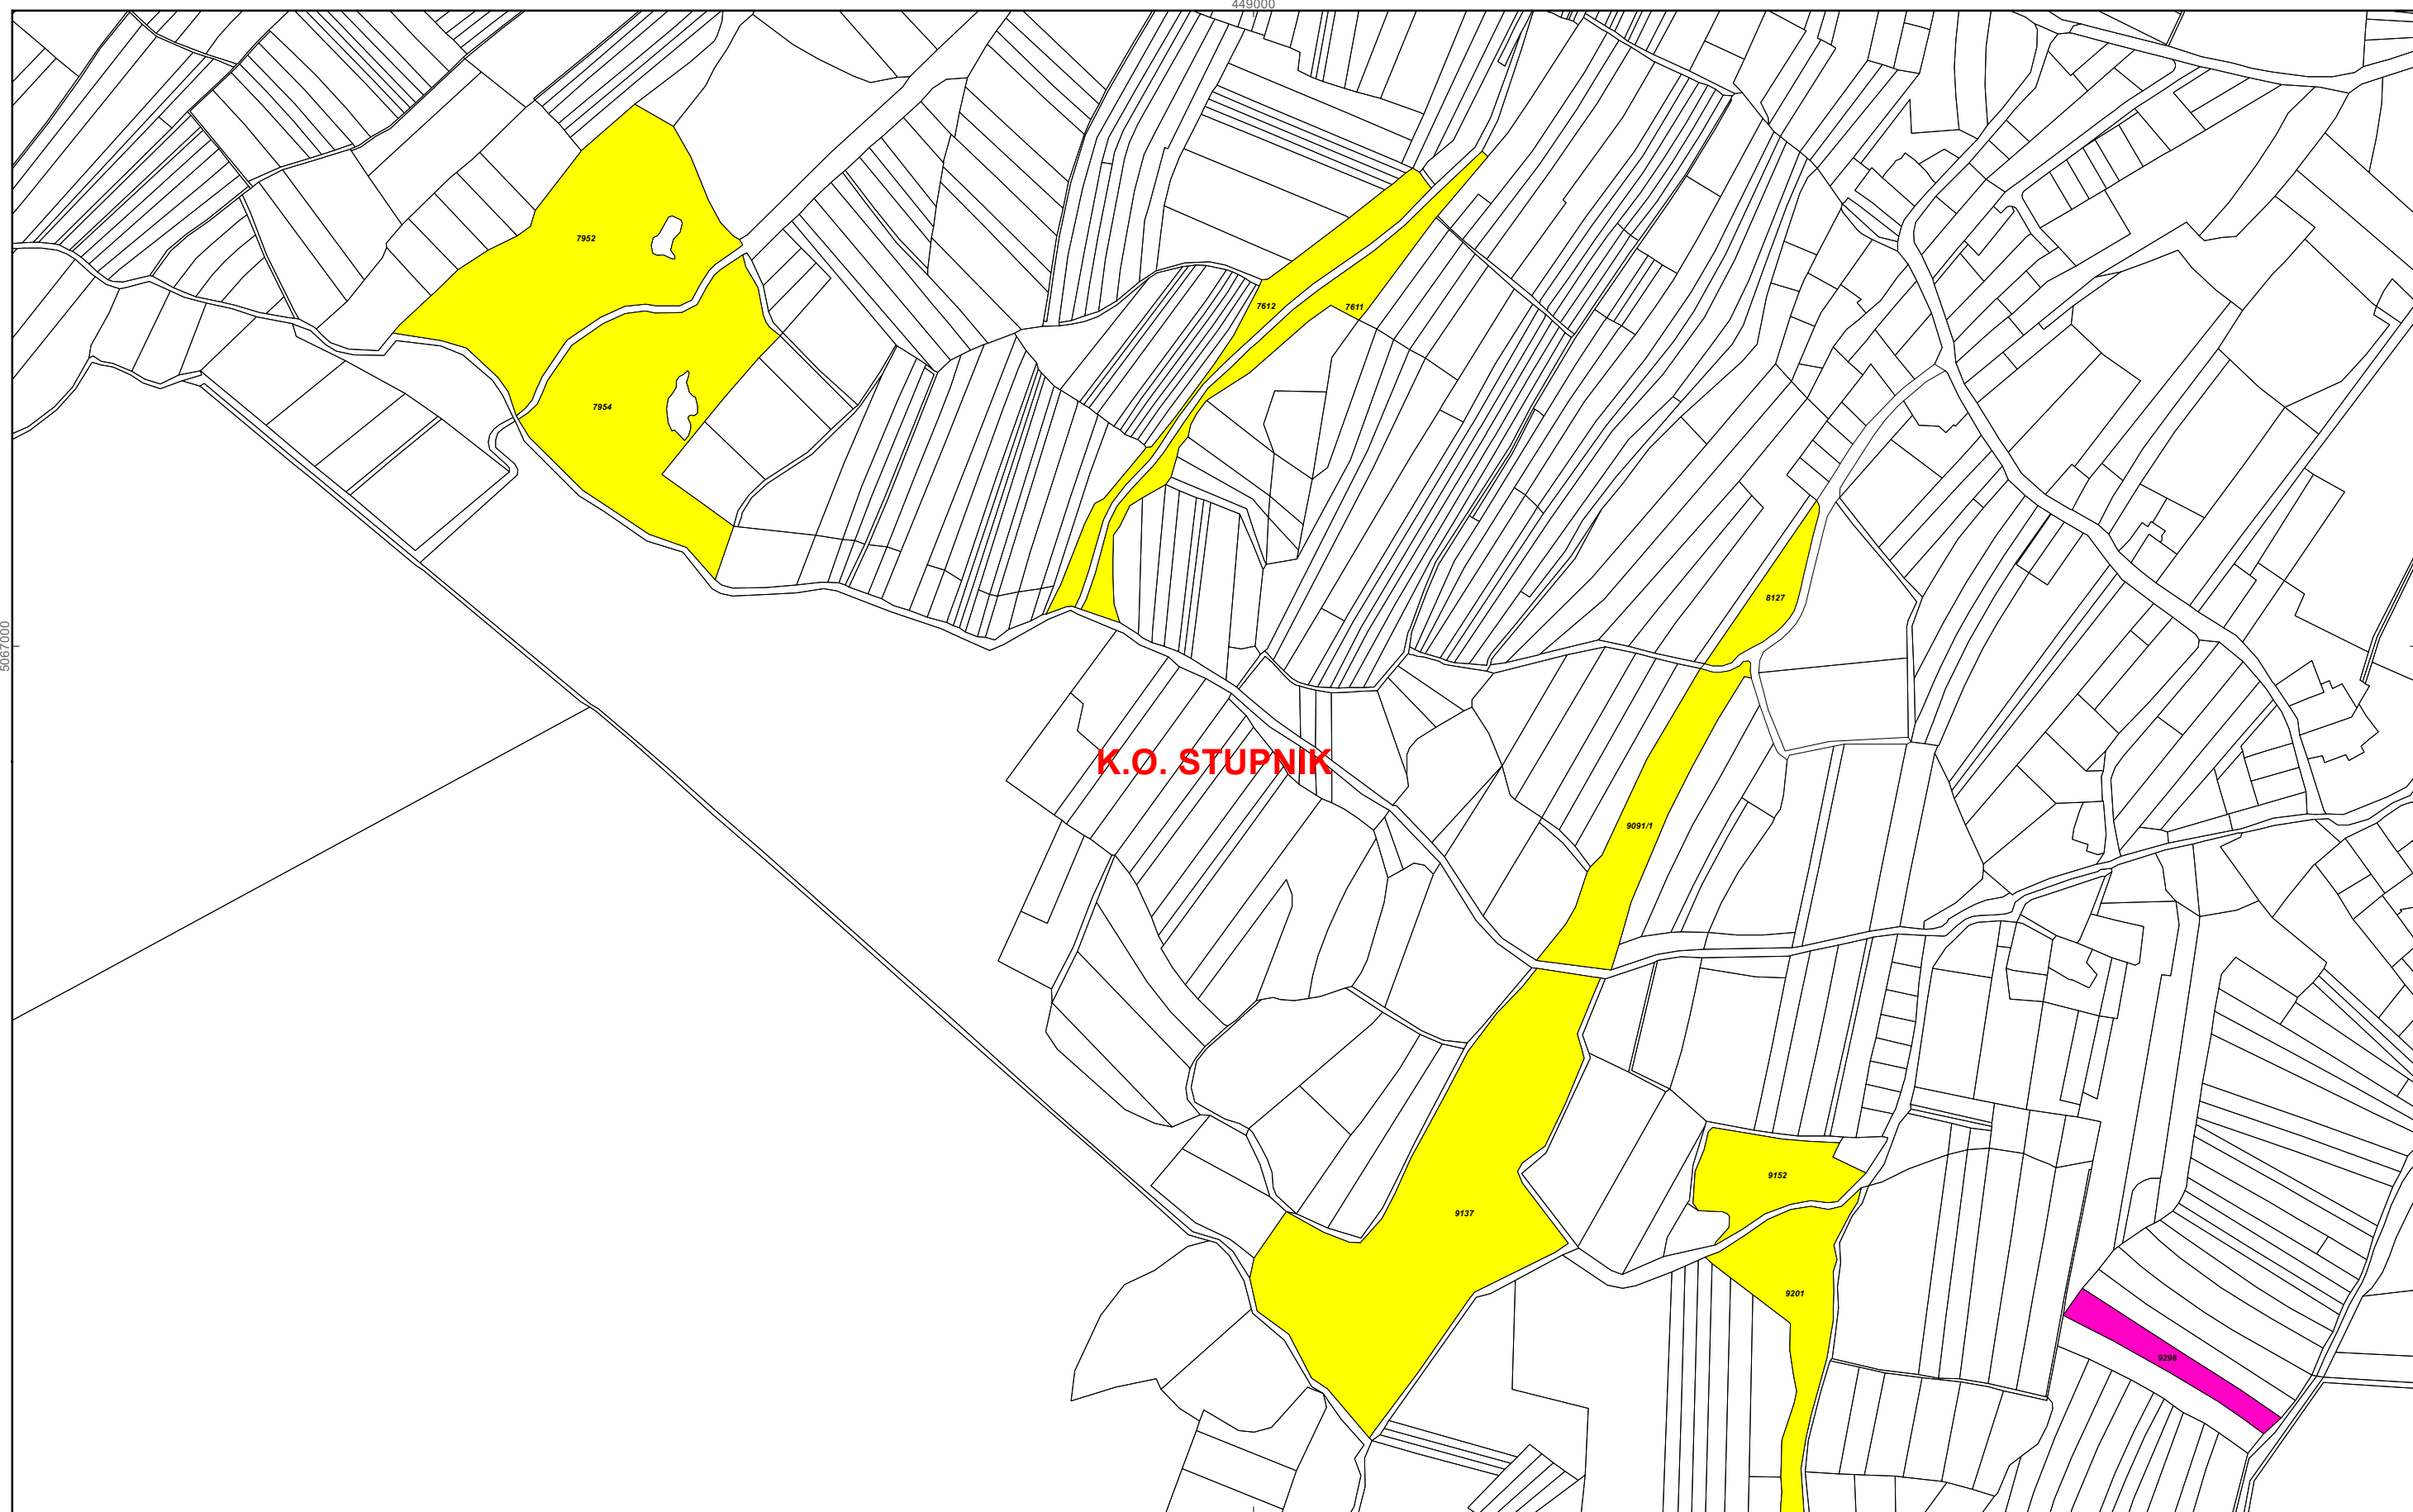

Program raspolaganja

-  katastarske čestice predviđene za prodaju
-  katastarske čestice predviđene za zakup
-  granice katastarskih općina

M 1:5.000

OPĆINA STUPNIK
PK-1

kopija katastarskog plana

449000

K.O. STUPNIK

Program raspolaganja

- katastarske čestice predviđene za prodaju
- katastarske čestice predviđene za zakup
- granice katastarskih općina

M 1:5.000

OPĆINA STUPNIK
PK-2

kopija katastarskog plana

Program raspolaganja

-  katastarske čestice predviđene za prodaju
-  katastarske čestice predviđene za zakup
-  granice katastarskih općina

M 1:5.000

OPĆINA STUPNIK
PK-3

kopija katastarskog plana

Program raspolaganja

-  katastarske čestice predviđene za prodaju
-  katastarske čestice predviđene za zakup
-  granice katastarskih općina

0 62,5 125 250 Metara

M 1:5.000

OPĆINA STUPNIK PK-4

kopija katastarskog plana

K.O. STUPNIK

3984/1

Program raspolaganja

-  katastarske čestice predviđene za prodaju
-  katastarske čestice predviđene za zakup
-  granice katastarskih općina